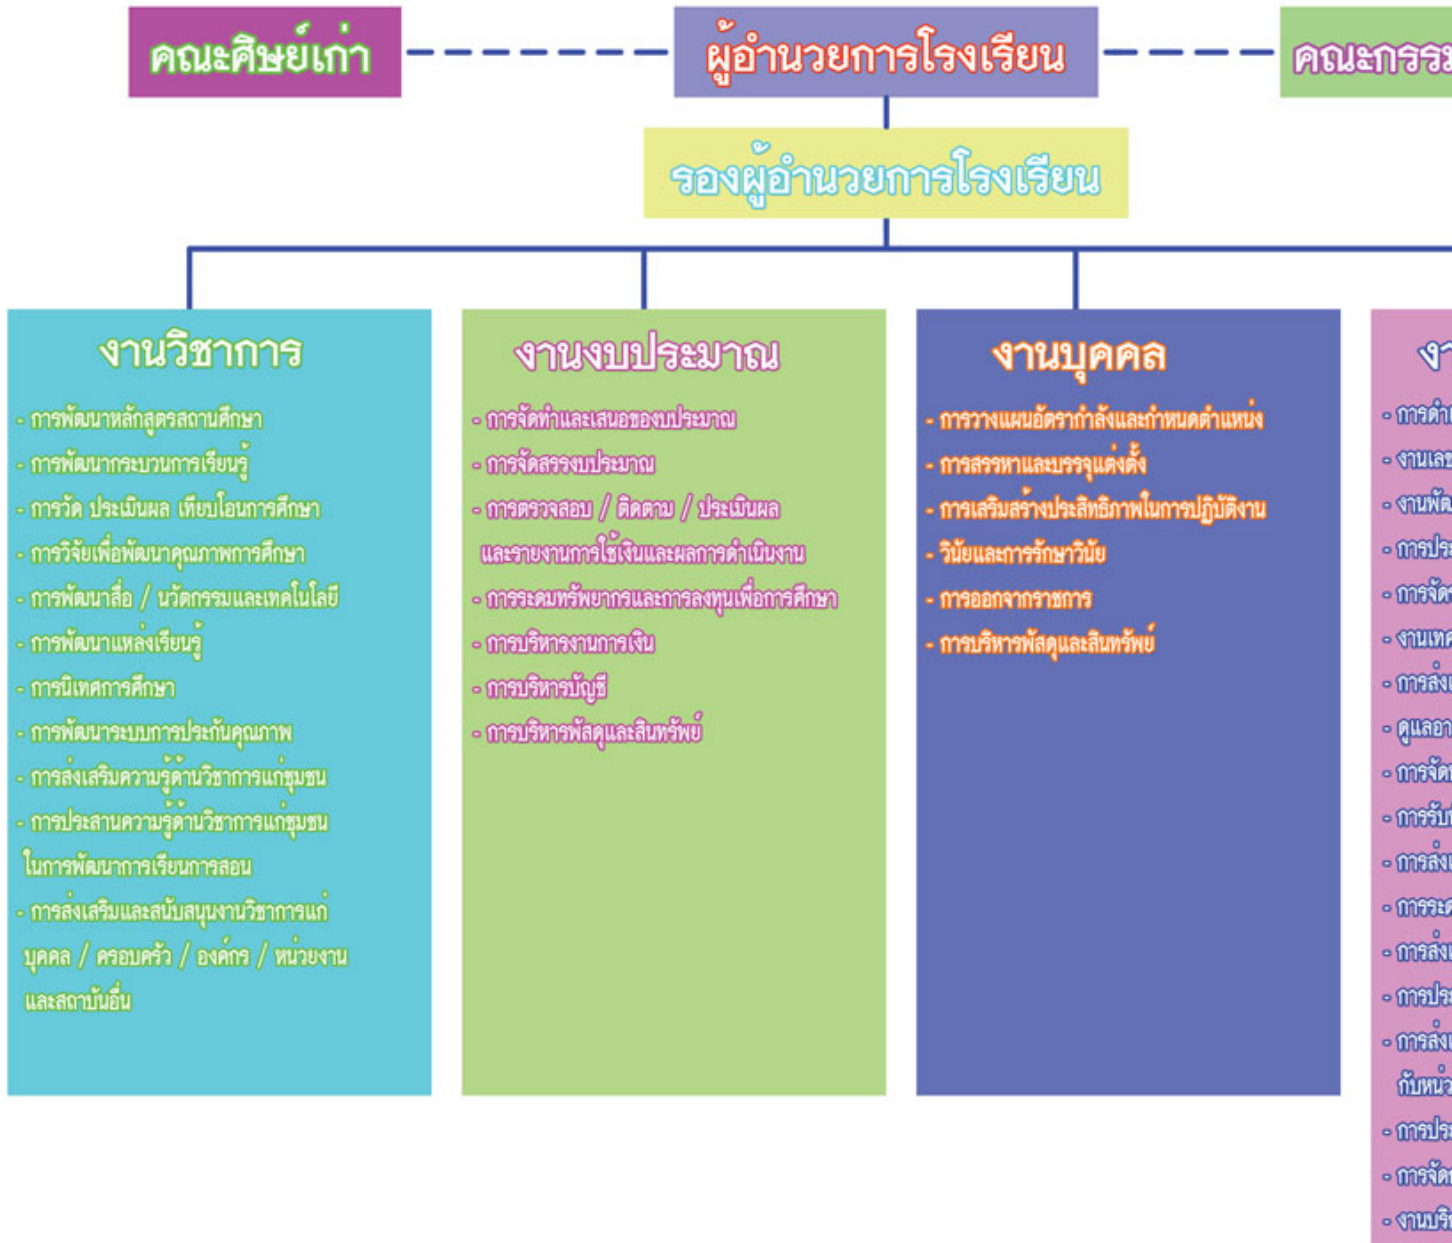

โครงสร้างการบริหารงาน โรงเรียนบ้านบึงหล่ม สพป. กพ. 2

โครงสร้างการบริหารงาน 4 งาน โรงเรียนบ้านบึงหล่ม สพป. กพ. 2

กลุ่มบริหารงานบุคคลของโรงเรียนบ้านบึงหล่ม สพป. กพ. 2