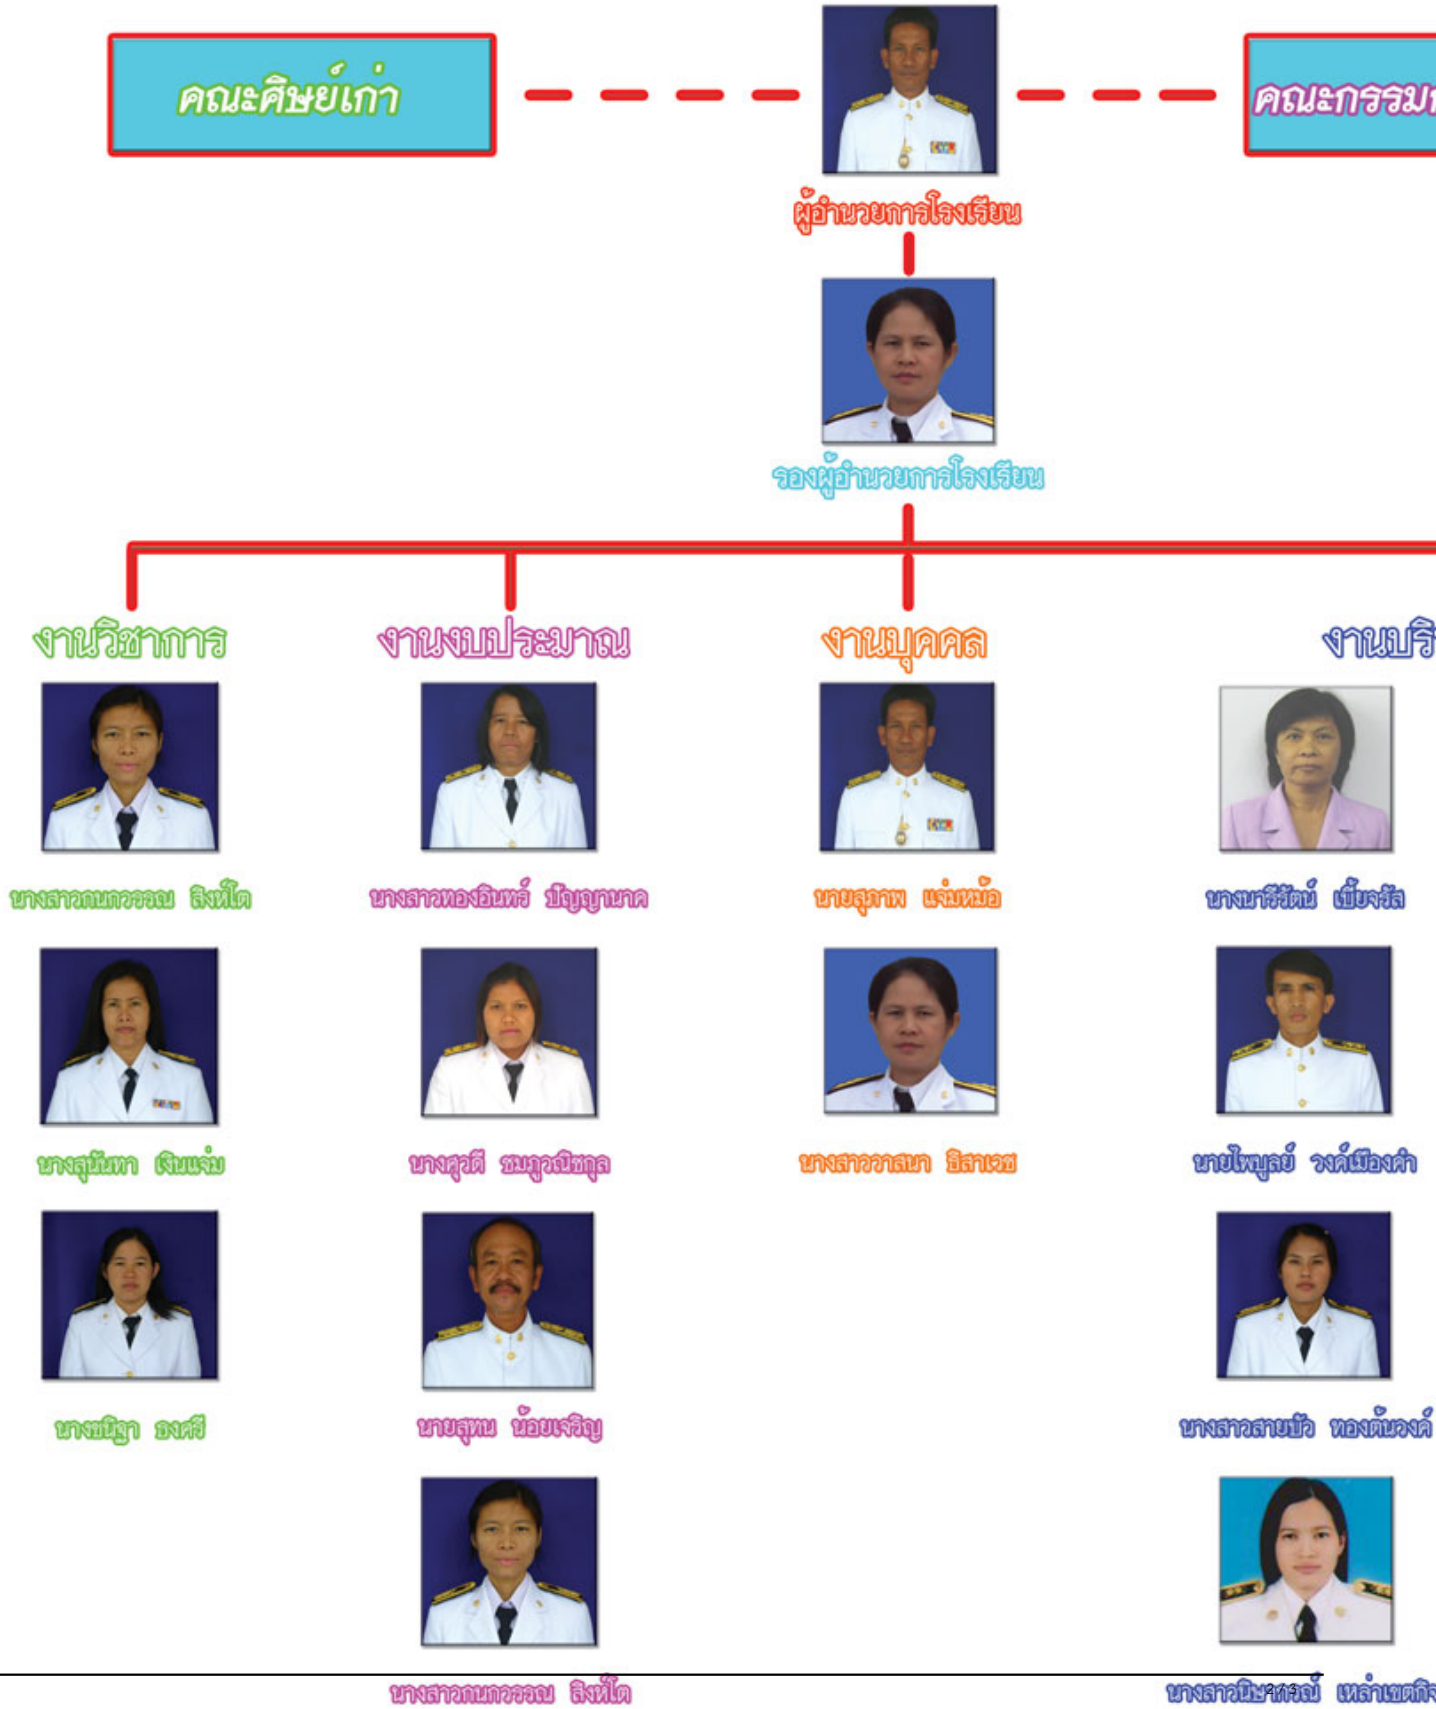

# โครงสร้างการบริหารงาน โรงเรียนบ้านบึงหล่ม สพป. กพ. 2

# โครงสร้างการบริหารงาน 4 งาน โรงเรียนบ้านบึงหล่ม สพป. กพ. 2

กลุ่มบริหารงานบุคคลของโรงเรียนบ้านบึงหล่ม สพป. กพ. 2