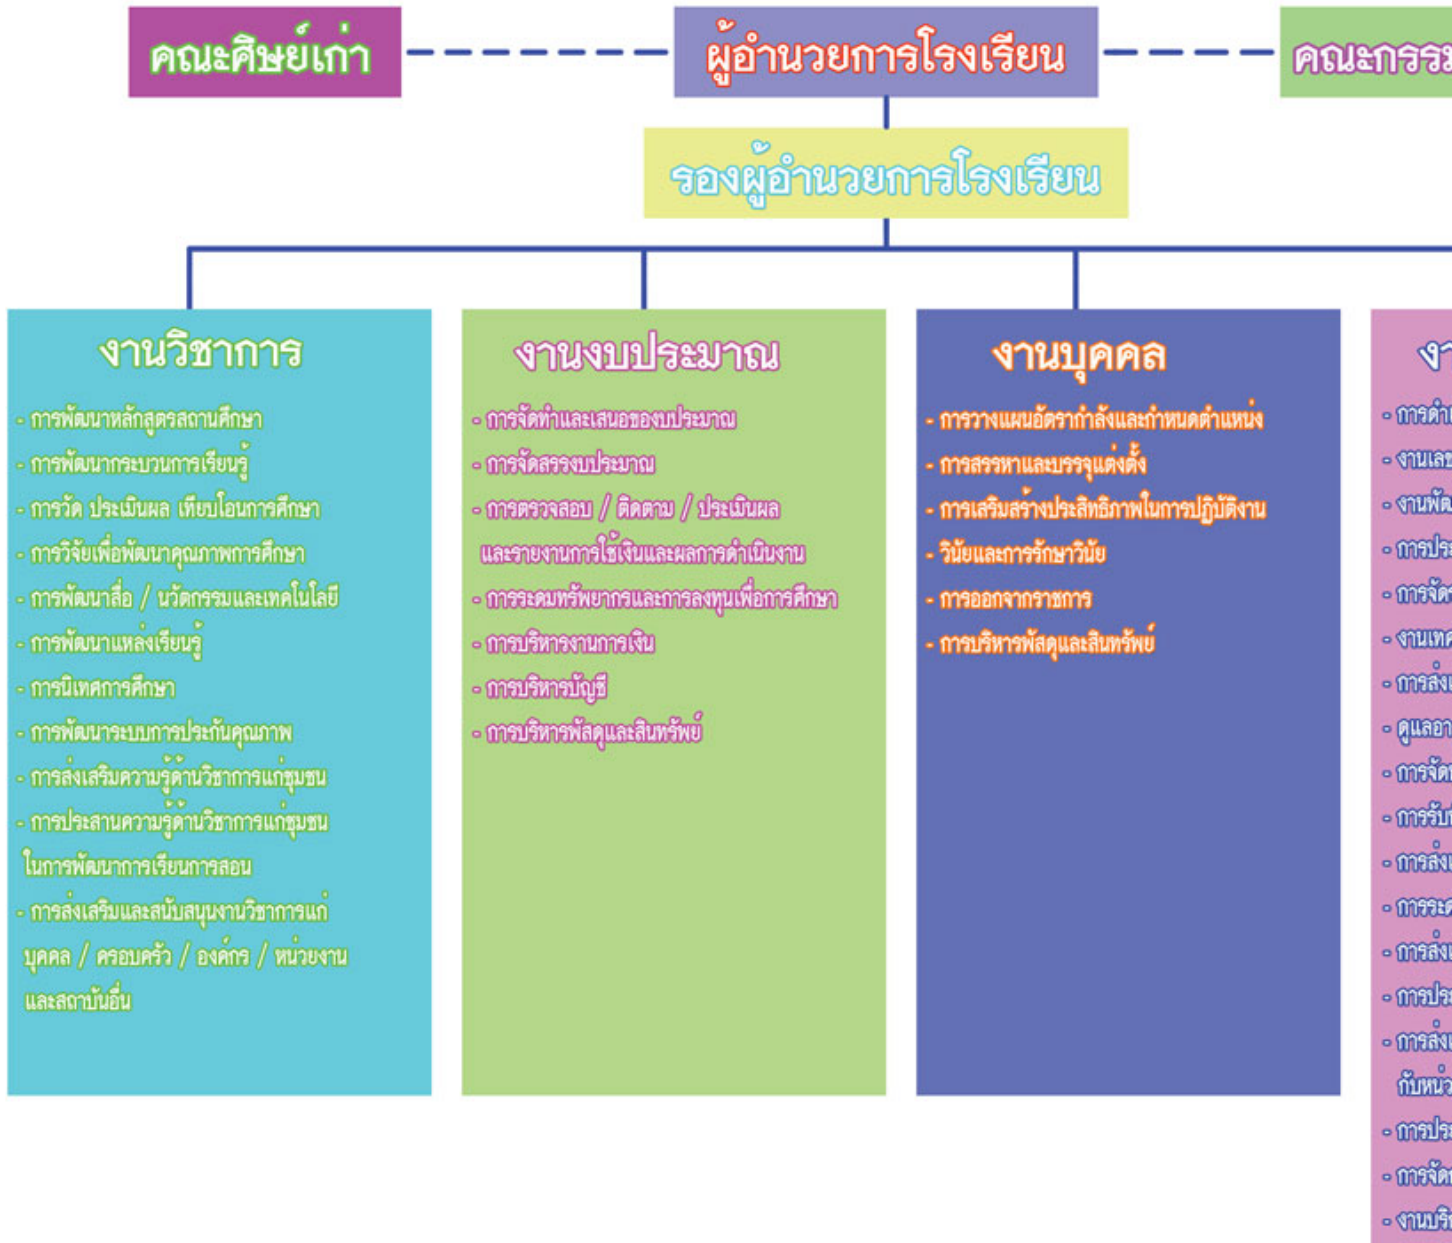

# โครงสร้างการบริหารงาน โรงเรียนบ้านบึงหล่ม สพป. กพ. 2

# โครงสร้างการบริหารงาน 4 งาน โรงเรียนบ้านบึงหล่ม สพป. กพ. 2

กลุ่มบริหารงานบุคคลของโรงเรียนบ้านบึงหล่ม สพป. กพ. 2