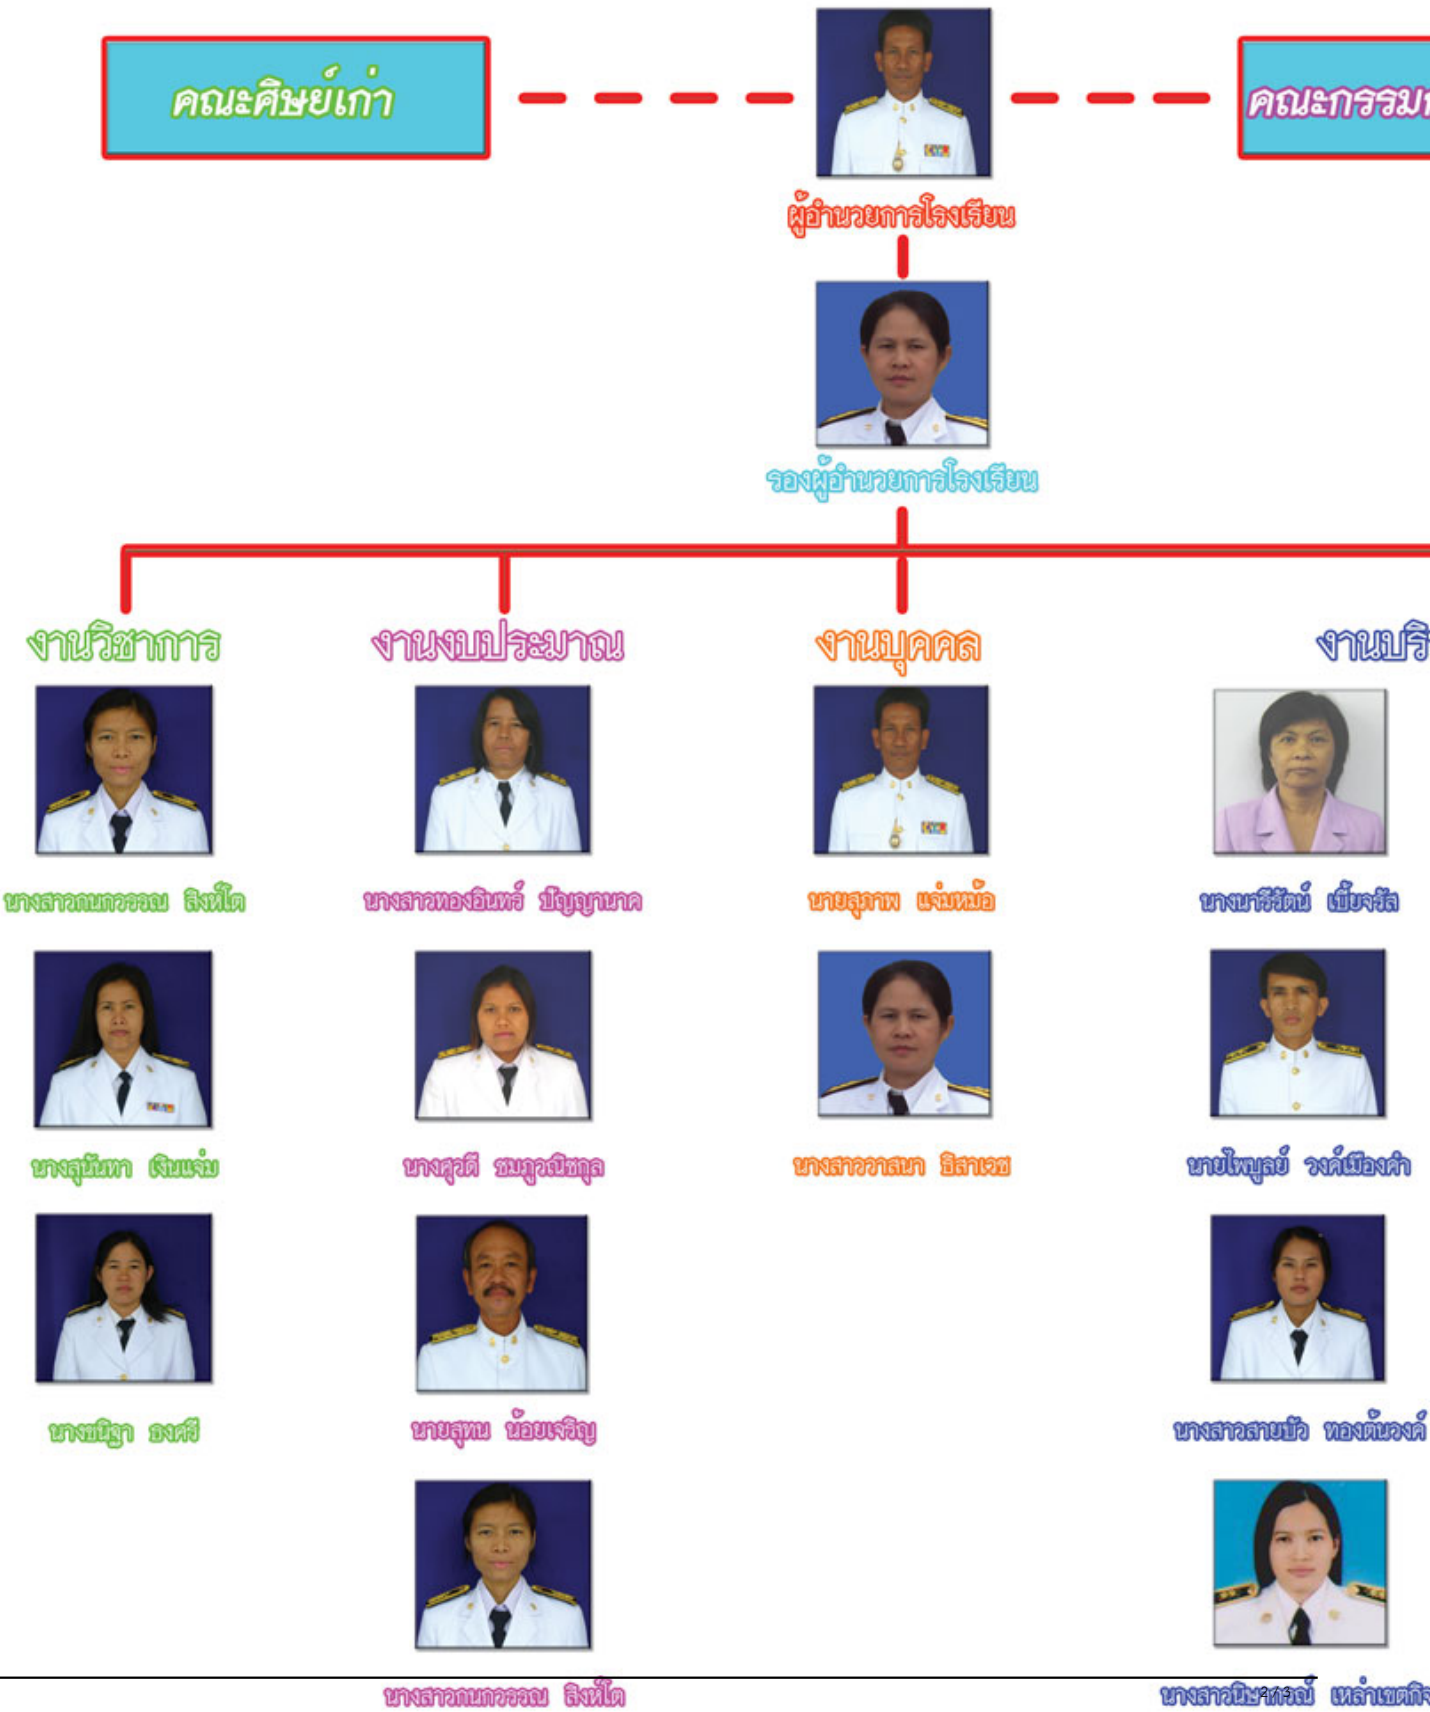

โครงสร้างการบริหารงาน โรงเรียนบ้านบึงหล่ม สพป. กพ. 2

โครงสร้างการบริหารงาน 4 งาน โรงเรียนบ้านบึงหล่ม สพป. กพ. 2

กลุ่มบริหารงานบุคคลของโรงเรียนบ้านบึงหล่ม สพป. กพ. 2